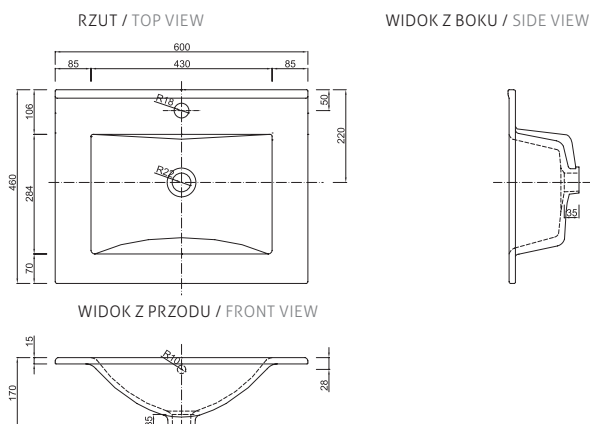

UMYWALKA WASHBASIN	PLAN 60 ceramiczna / ceramic
indeks / index	1722
cena netto / price	320 zł / 80 €