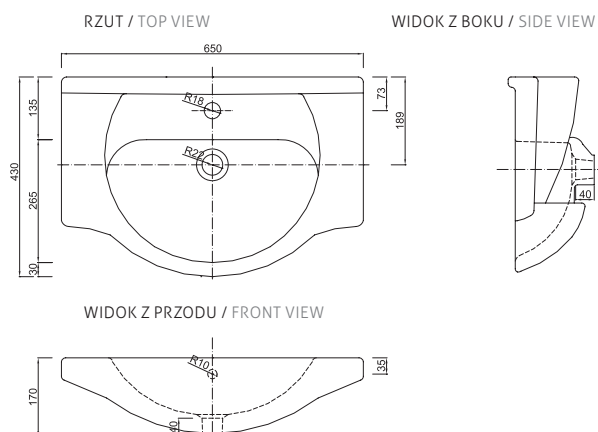

UMYWALKA WASHBASIN	ROBERTO 65 ceramiczna / ceramic
indeks / index	1522
cena netto / price	175 zł / 44 €