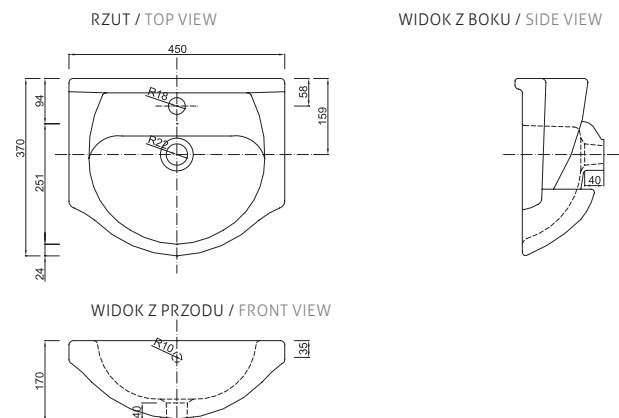

UMYWALKA WASHBASIN	ROBERTO 45 ceramiczna / ceramic
indeks / index	1529
cena netto / price	115 zł / 29 €