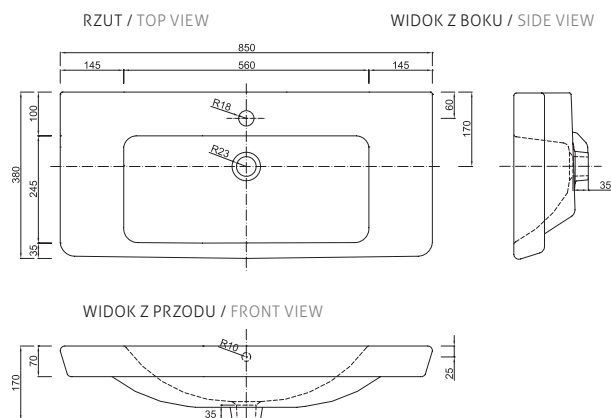

UMYWALKI WASHBASINS

UMYWALKA WASHBASIN	PORTO 65 ceramiczna / ceramic
indeks / index	3032
cena netto / price	490 zł / 123 €

system poziomujący
levelling system

UMYWALKA WASHBASIN	PORTO 85 ceramiczna / ceramic
indeks / index	3034
cena netto / price	590 zł / 148 €

system poziomujący
levelling system

UMYWALKA WASHBASIN	ROBERTO 40 ceramiczna / ceramic
indeks / index	1528
cena netto / price	110 zł / 28 €

UMYWALKA WASHBASIN	ROBERTO 45 ceramiczna / ceramic
indeks / index	1529
cena netto / price	115 zł / 29 €