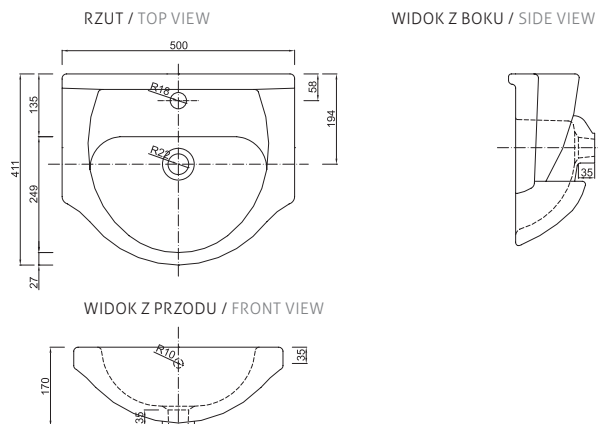

UMYWALKI WASHBASINS

UMYWALKA WASHBASIN	ROBERTO 50 ceramiczna / ceramic
indeks / index	1520
cena netto / price	120 zł / 30 €