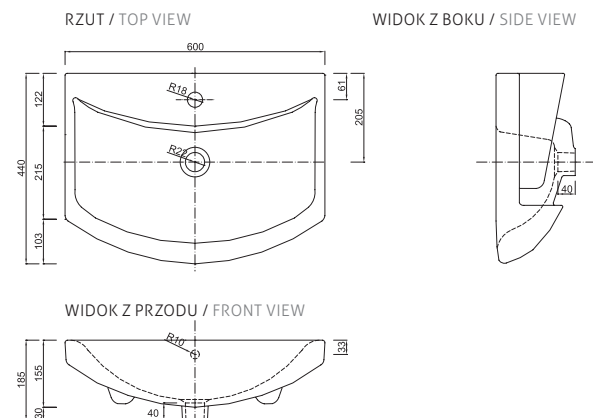

system poziomujący  
levelling system

UMYWALKA WASHBASIN	<b>JULIA 50</b> ceramiczna / ceramic
indeks / index	1500
cena netto / price	<b>160 zł / 40 €</b>

UMYWALKA WASHBASIN	<b>MEGA 60</b> ceramiczna / ceramic
indeks / index	0005
cena netto / price	<b>170 zł / 43 €</b>