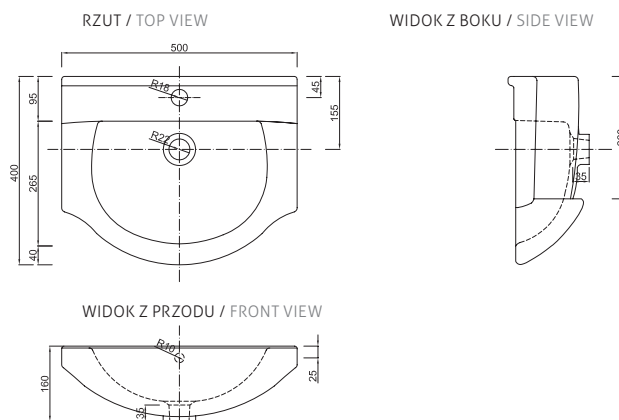

UMYWALKA WASHBASIN	TORRENT 50 ceramiczna / ceramic
indeks / index	1120
cena netto / price	120 zł / 30 €