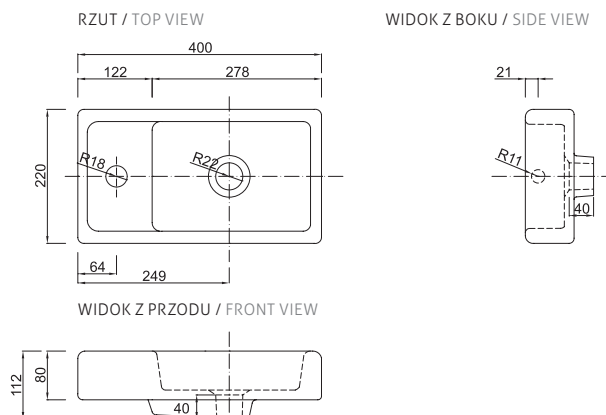

UMYWALKI WASHBASINS

UMYWALKA WASHBASIN	MINI 40 ceramiczna / ceramic
indeks / index	1406
cena netto / price	200 zł / 50 €