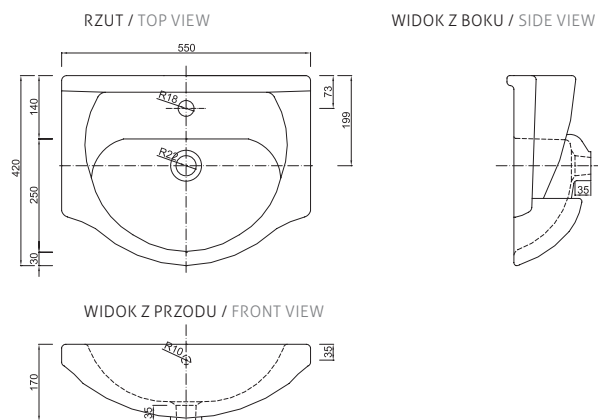

UMYWALKA WASHBASIN	ROBERTO 55 ceramiczna / ceramic
indeks / index	1521
cena netto / price	125 zł / 31 €