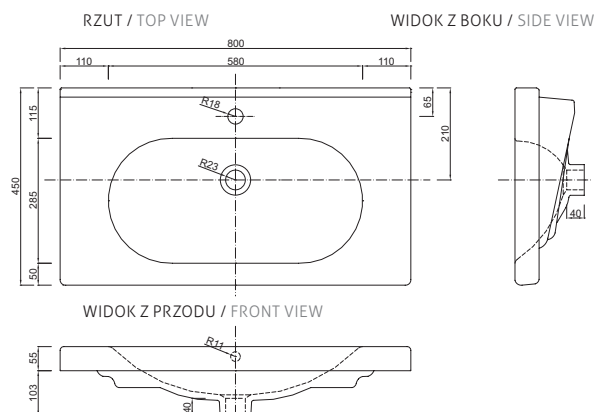

system poziomujący  
levelling system

UMYWALKA WASHBASIN	<b>JULIA 50</b> ceramiczna / ceramic
indeks / index	1500
cena netto / price	<b>160 zł / 40 €</b>

UMYWALKA WASHBASIN	<b>MEGA 60</b> ceramiczna / ceramic
indeks / index	0005
cena netto / price	<b>170 zł / 43 €</b>