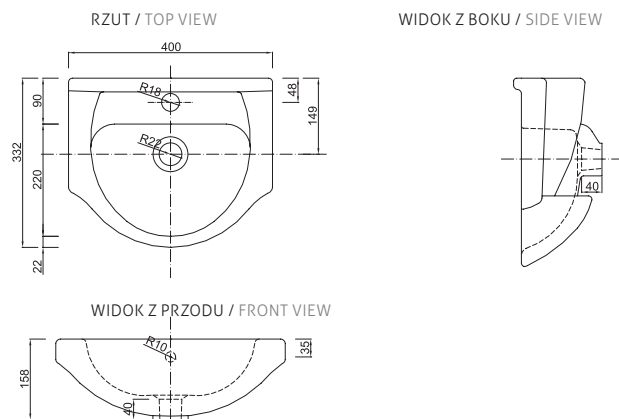

UMYWALKA WASHBASIN	ROBERTO 40 ceramiczna / ceramic
indeks / index	1528
cena netto / price	110 zł / 28 €