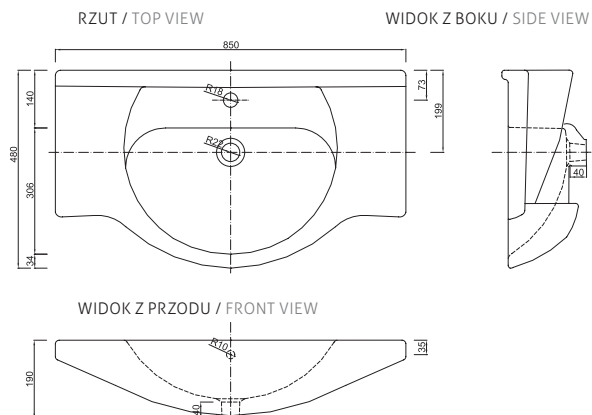

UMYWALKI WASHBASINS

UMYWALKA WASHBASIN	ROBERTO 85 ceramiczna / ceramic
indeks / index	1524
cena netto / price	360 zł / 90 €