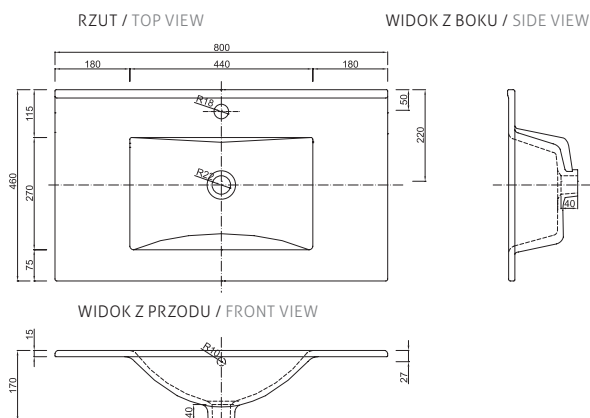

UMYWALKA WASHBASIN	PLAN 80 ceramiczna / ceramic
indeks / index	1724
cena netto / price	470 zł / 118 €