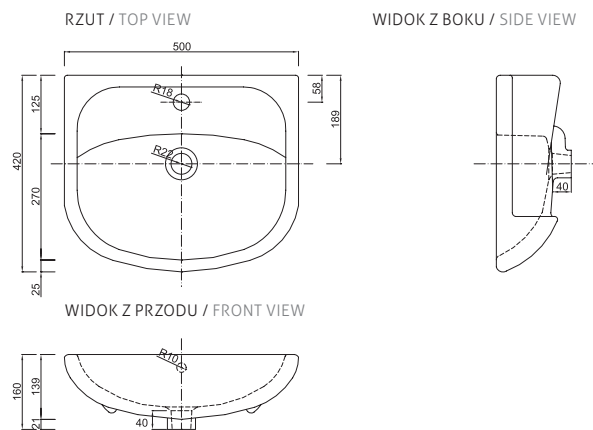

system poziomujący  
levelling system

UMYWALKA WASHBASIN	<b>JULIA 50</b> ceramiczna / ceramic
indeks / index	1500
cena netto / price	<b>160 zł / 40 €</b>

UMYWALKA WASHBASIN	<b>MEGA 60</b> ceramiczna / ceramic
indeks / index	0005
cena netto / price	<b>170 zł / 43 €</b>