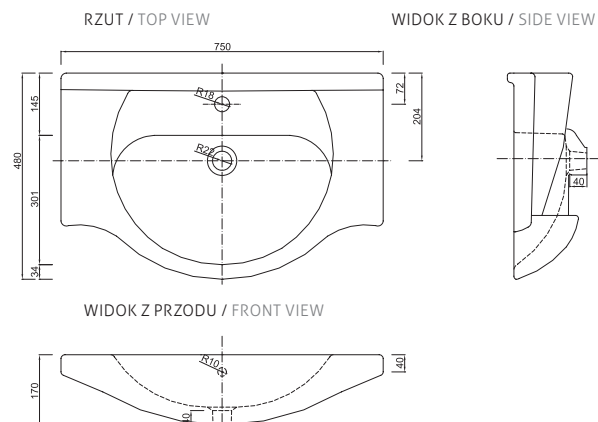

UMYWALKA WASHBASIN	ROBERTO 75 ceramiczna / ceramic
indeks / index	1523
cena netto / price	300 zł / 75 €