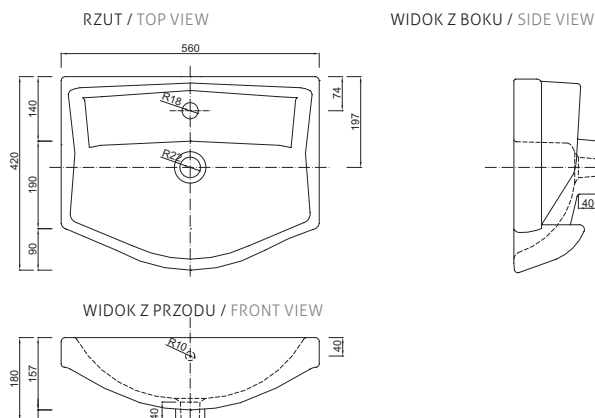

UMYWALKA WASHBASIN	KAPRIS 56 ceramiczna / ceramic
indeks / index	1403
cena netto / price	145 zł / 36 €