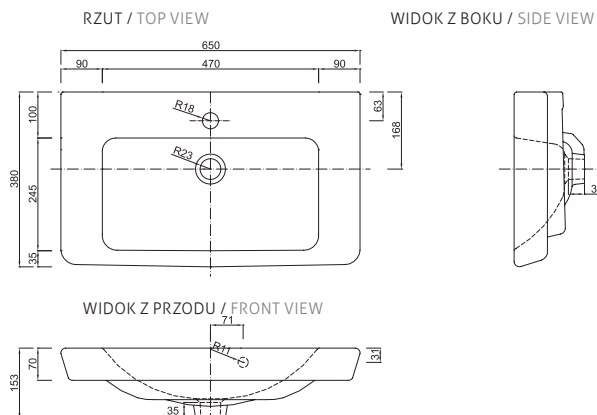

UMYWALKI WASHBASINS

UMYWALKA WASHBASIN	PORTO 65 ceramiczna / ceramic
indeks / index	3032
cena netto / price	490 zł / 123 €

system poziomujący
levelling system

UMYWALKA WASHBASIN	PORTO 85 ceramiczna / ceramic
indeks / index	3034
cena netto / price	590 zł / 148 €

system poziomujący
levelling system

UMYWALKA WASHBASIN	ROBERTO 40 ceramiczna / ceramic
indeks / index	1528
cena netto / price	110 zł / 28 €

UMYWALKA WASHBASIN	ROBERTO 45 ceramiczna / ceramic
indeks / index	1529
cena netto / price	115 zł / 29 €